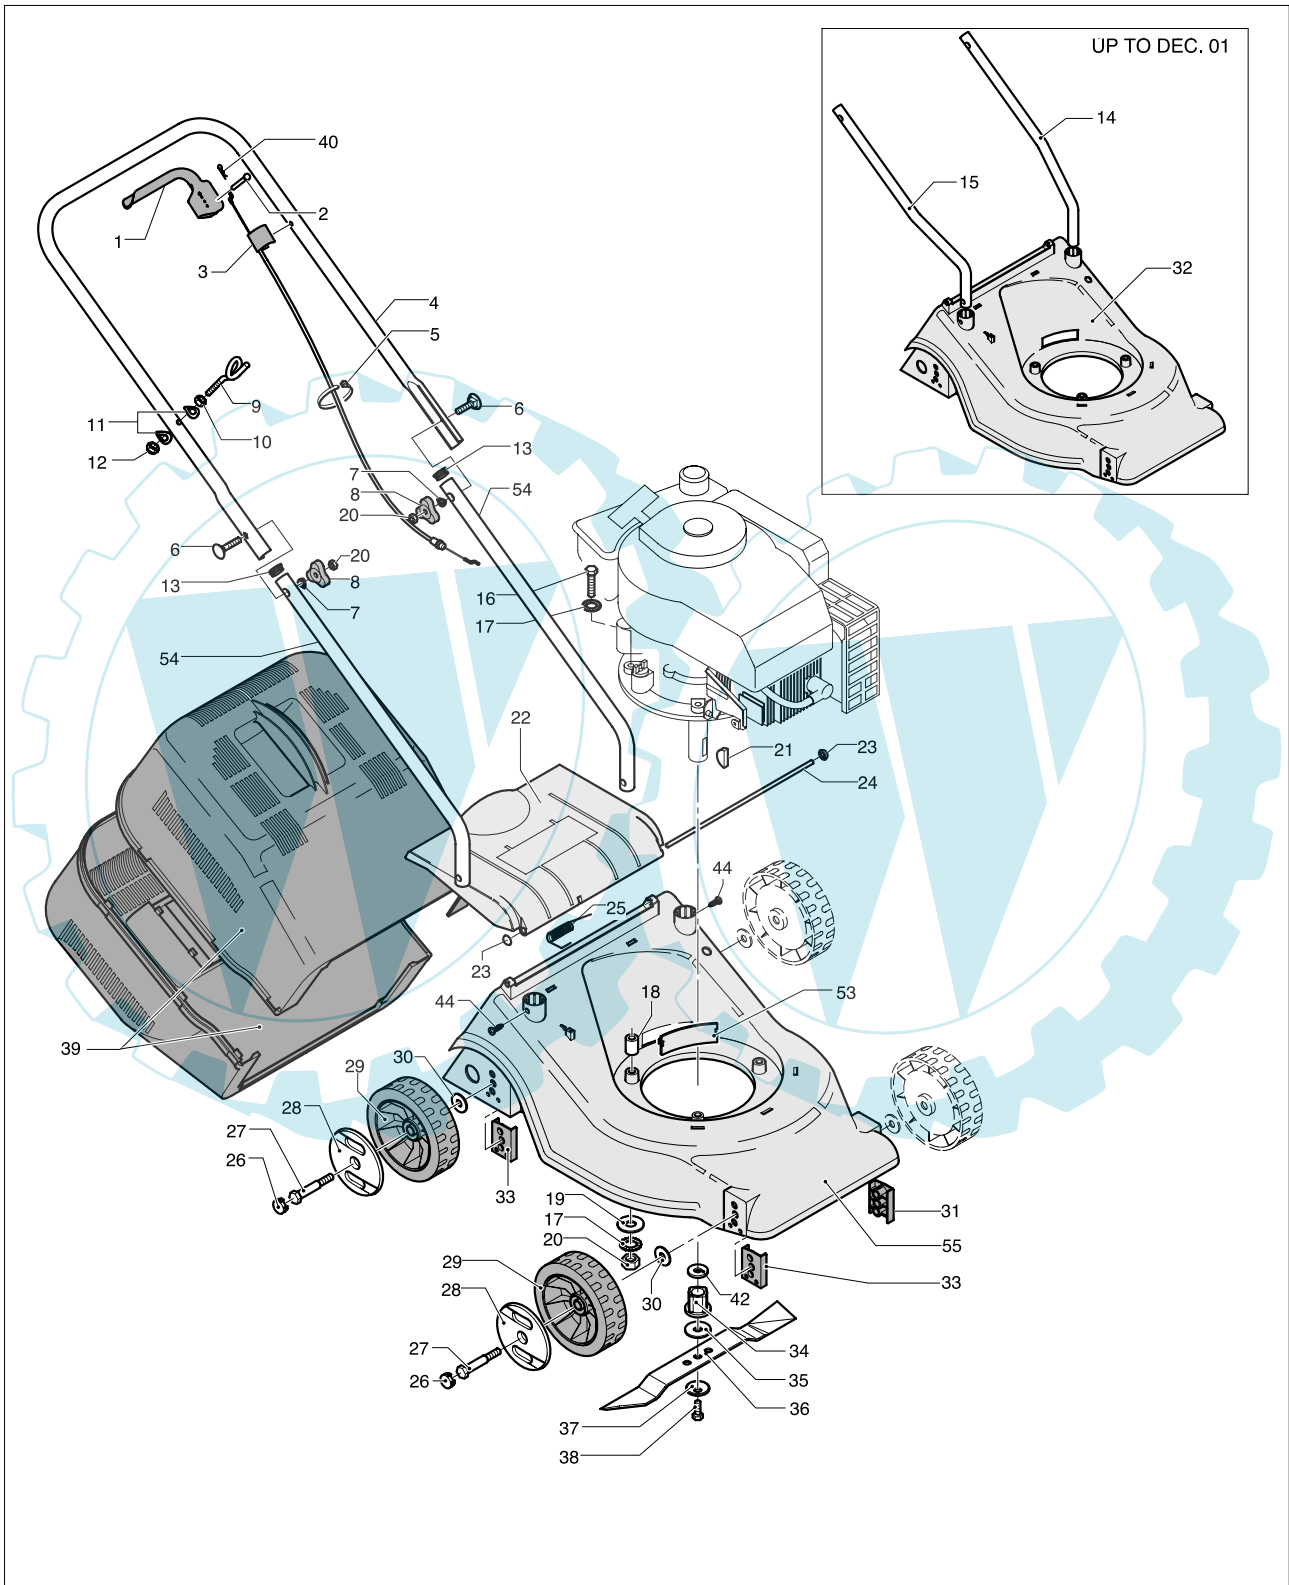

brand **TIVOLI**

date

JAN/02

SHEET 1/2

Model

TV540

Product number

953878254

TIVOLI

brand	TIVOLI
-------	---------------

date	JAN/02	SHEET 2/2
------	--------	-----------

TV 540

Pos	PN ELX	PN MEP	Q.ty	Note	Pos	PN ELX	PN MEP	Q.ty	Note
1	531206027	10 1466 33	1		38	531208008	20 1205 80	1	TECNAMOTOR TEØ3/8"UNF x37
2	531207409	10 6514 00	1		38	531207086	10 4006 00	1	B&S TEØ3/8"UNF x50
3	531206429	10 1652 50	1	TECNAMOTOR mm 1290/135	39	531206395	10 1650 33	2	
4	531206069	10 1501 23	1		40	531207408	10 6513 00	1	
5	531205581	10 1356 00	1		42	531207122	10 4289 00	1	TECNAMOTOR Ø 10/21/2
6	531207089	10 4024 01	2	TTSQ M8X50	44	531207937	10 8780 00	2	TCTC 3.9x16
7	531207090	10 4024 02	2	Ø 8,5	53	531206455	10 1655 03	1	
8	531204923	10 1143 03	2		54	531210704	10 1656 03	2	FROM DEC.01
9	531205169	10 1214 70	1		55	531211104	10 1656 31	1	FROM DEC.01
10	531207165	10 5012 00	1	M6	55	531211135	10 1656 3V	1	ORANGE
11	531204961	10 1159 00	2	Ø 6					
12	531208491	20 2818 00	1	M6 NYLON					
13	531208950	20 8333 03	2						
14	531206413	10 1651 43	1						
15	531206412	10 1651 33	1						
16	531206681	10 2910 00	3	TE M8x60					
17	531207981	20 1062 00	6	Ø 8E					
18	531206417	10 1651 80	3	H.26,5					
19	531204904	10 0663 00	3	Ø 8/24					
20	531207982	20 1063 00	5	M8					
21	531204907	10 1009 00	1	4x6,5 DIN 6888					
22	531206392	10 1650 23	1						
23	531206690	10 2928 00	2	Ø 6					
24	531206416	10 1651 70	1	Ø 6x340					
25	531206399	10 1650 50	1						
26	531206424	10 1652 07	4						
27	531207977	20 1016 00	4						
28	531206407	10 1650 97	4						
29	531206401	10 1650 73	4	Ø 160					
30	531207989	20 1130 00	4	Ø 10/30					
31	531206415	10 1651 63	2						
32	531210576	10 1650 1V	1						
33	531206419	10 1651 93	2						
34	531207242	10 5316 00	1						
35	531207243	10 5317 00	1						
36	531206216	10 1580 13	1	cm.40					
37	531207237	10 5309 00	1						